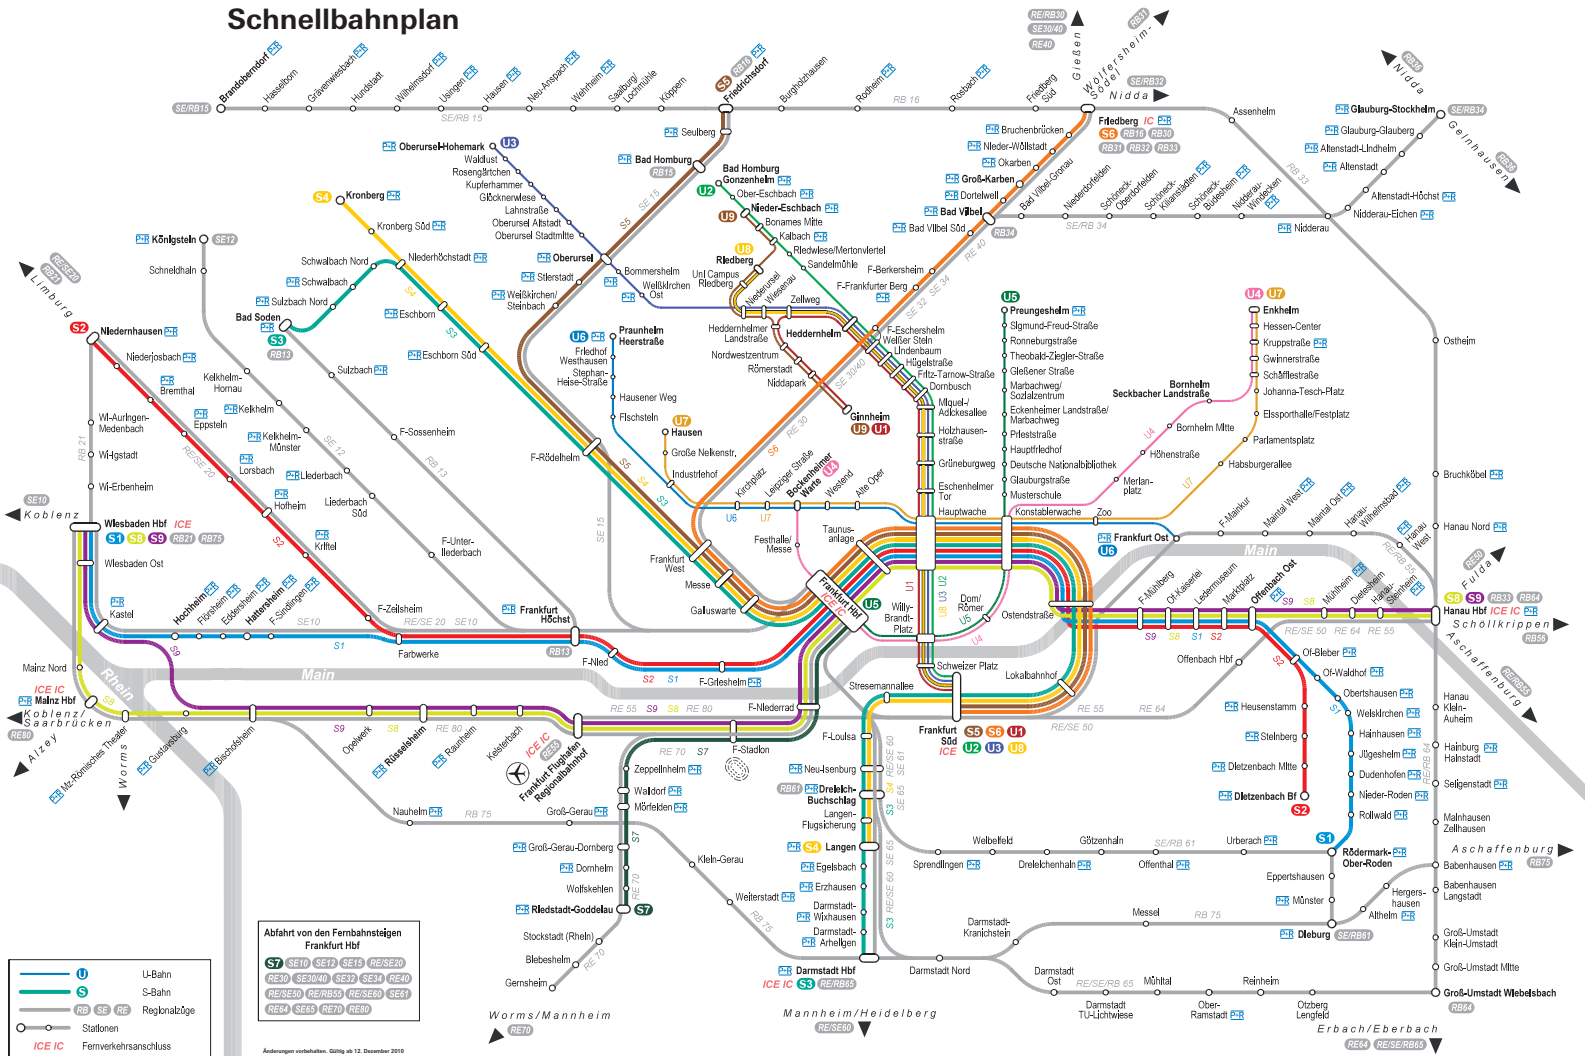

## Schnellbahnplan

**Abfahrt von den Fernbahnsteigen Frankfurt Hbf**

SE10	SE17	RE10	RE20
RE30	SE30/40	SE32	SE34
RE36	RE38/39	RE36/40	SE37
RE4	SE5	RE70	RE80

- U-Bahn
- S-Bahn
- RB SE RE Regionalzüge
- Stationen
- Fernverkehrsanschluss